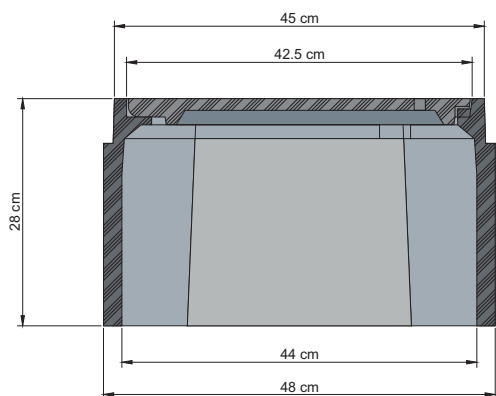

Varios niveles
de altura

CORTE A-A'

Nota: Las dimensiones pueden variar un 5%

- * Autoextinguibles.
- * De larga duración.
- * Diseños modernos.
- * Con protector de rayos UV.
- * Rotulados con logotipo personalizado.
- * Cero robos, por ser un producto sin valor de reciclado.
- * Ahorro considerable en costos de transporte e instalación.
- * Pesan mucho menos que las fabricadas en cualquier otro tipo de material.