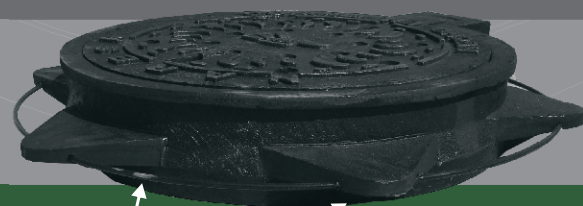

CORTE A-A'

Nota: Las dimensiones pueden variar un 5%

- \* Autoextinguibles.
- \* De larga duración.
- \* Diseños modernos.
- \* Prácticamente irrompibles.
- \* Con protector de rayos UV.
- \* No producen ruido con el paso de vehículos.
- \* Brocal con mayor superficie de asentamiento.
- \* Probadas en calles y avenidas de máxima circulación.
- \* Cero robos, por ser un producto sin valor de reciclado.
- \* Ahorro considerable en costos de transporte e instalación.
- \* Pesan mucho menos que las fabricadas en cualquier otro tipo de material.

Amarre lateral

Material: Polietileno