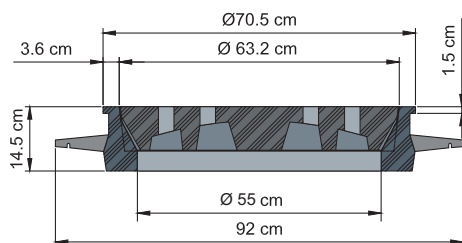

CORTE A-A'

Nota: Las dimensiones pueden variar un 5%

- \* Autoextinguibles.
- \* De larga duración.
- \* Diseños modernos.
- \* Prácticamente irrompibles.
- \* Con protector de rayos UV.
- \* No producen ruido con el paso de vehículos.
- \* Brocal con mayor superficie de asentamiento.
- \* Probadas en calles y avenidas de máxima circulación.
- \* Cero robos, por ser un producto sin valor de reciclado.
- \* Ahorro considerable en costos de transporte e instalación.
- \* Pesan mucho menos que las fabricadas en cualquier otro tipo de material.

Amarre lateral

Material: Polietileno